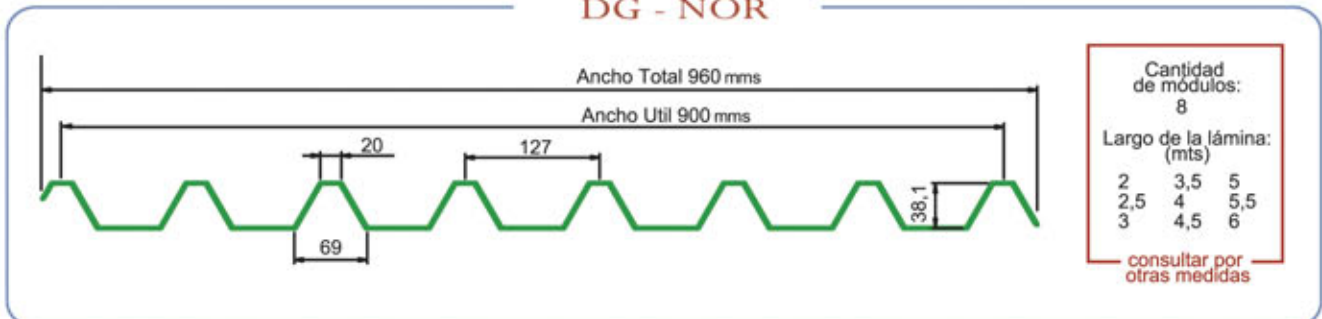

DG - NOR

V complementa a perfil de Vencor indicado
C complementa a perfil de Cindú indicado