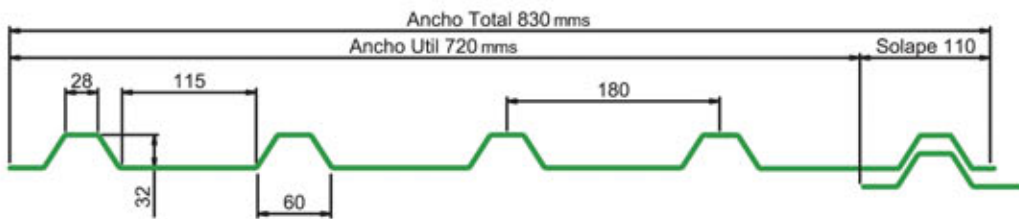

#### DG - LAM

Cantidad de módulos: 5		
Largo de la lámina: (mts)		
2	3,5	5
2,5	4	5,5
3	4,5	6
consultar por otras medidas		

**V**  
vencor  
lamiit

#### DG - RIB

Cantidad de módulos: 5		
Largo de la lámina: (mts)		
2	3,5	5
2,5	4	5,5
3	4,5	6
consultar por otras medidas		

**C**  
cindu  
coverib /  
cindutop /  
cindurib

#### DG - EXTRA

Cantidad de módulos: 5,5		
Largo de la lámina: (mts)		
2	3,5	5
2,5	4	5,5
3	4,5	6
consultar por otras medidas		

**V**  
vencor  
extralit

**V** complementa a perfil de Vencor indicado  
**C** complementa a perfil de Cindú indicado