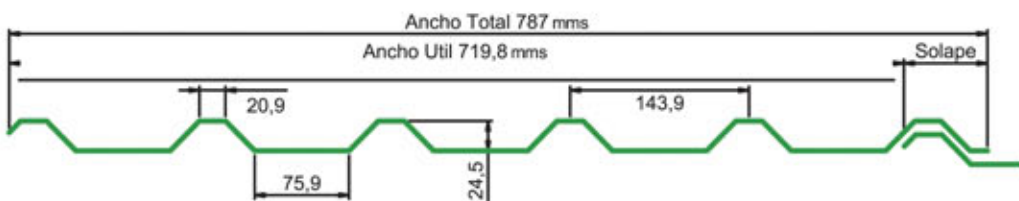

#### DG - LAM

Cantidad de módulos: 5		
Largo de la lámina: (mts)		
2	3,5	5
2,5	4	5,5
3	4,5	6
consultar por otras medidas		

**V**  
vencor  
lamiit

#### DG - RIB

Cantidad de módulos: 5		
Largo de la lámina: (mts)		
2	3,5	5
2,5	4	5,5
3	4,5	6
consultar por otras medidas		

**C**  
cindu  
coverib /  
cindutop /  
cindurib

#### DG - EXTRA

Cantidad de módulos: 5,5		
Largo de la lámina: (mts)		
2	3,5	5
2,5	4	5,5
3	4,5	6
consultar por otras medidas		

**V**  
vencor  
extralit

**V** complementa a perfil de Vencor indicado  
**C** complementa a perfil de Cindú indicado