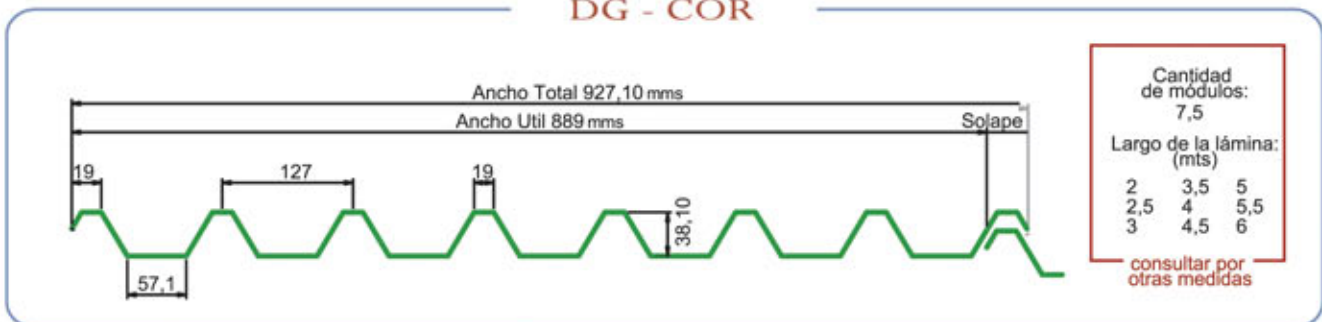

DG - COR

V
vencor
frescor