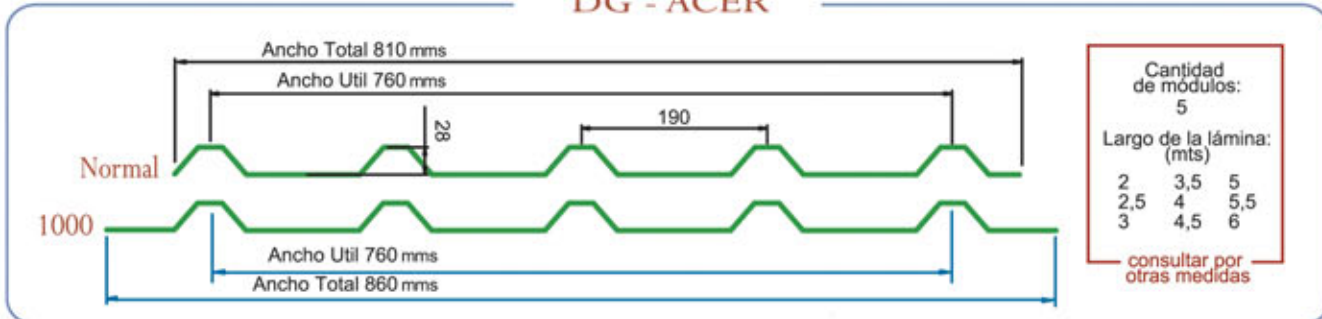

Láminas traslúcidas de Poliéster

DG - ACER